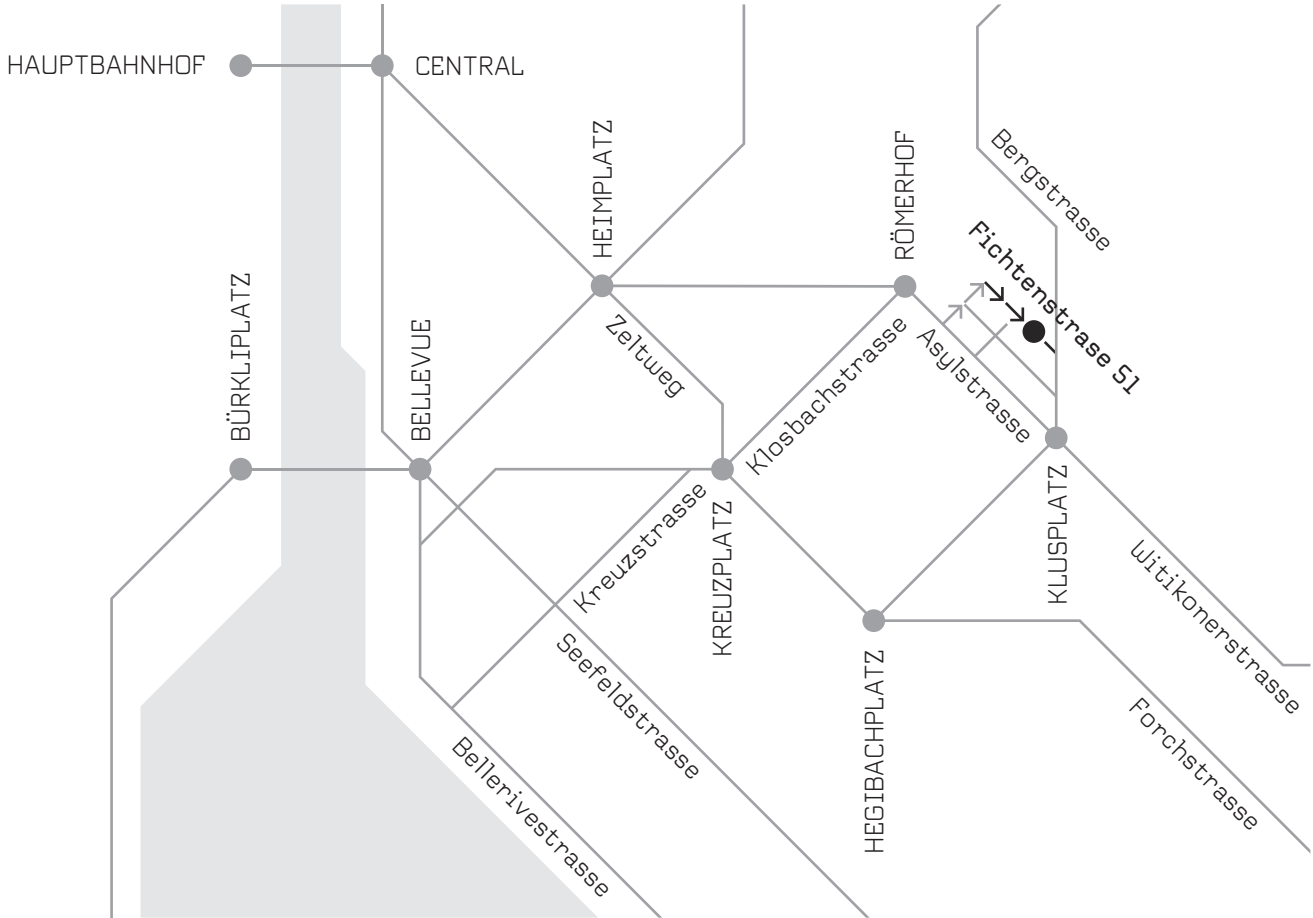

# Anfahrtsplan

Fazit.  
KommunikationsDesign  
Fichtenstrasse 51  
CH-8032 Zürich

T 044 251 73 74

**Mit dem eigenen Fahrzeug:**  
Zufahrt von der Asylstrasse via Lilienstrasse

**Anfahrt mit öffentlichen Verkehrsmitteln:**  
Tram Nr. 3, 8 oder 15 Richtung Klusplatz,  
Haltestelle Hölderlinstrasse  
Zugang via Hölderlinstrasse, nach rechts in  
die Fichtenstrasse